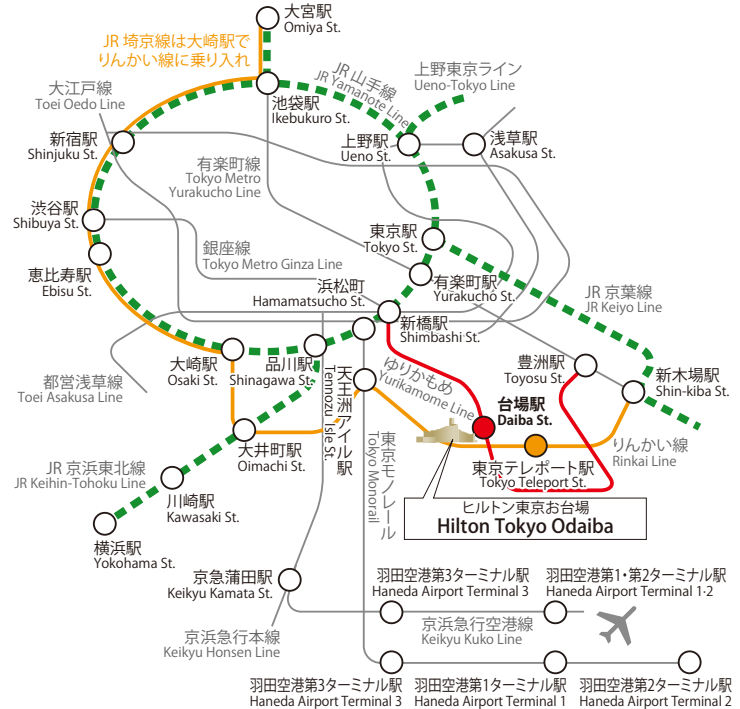

ACCESS MAP

タクシーをご利用の場合

JR新橋駅から	約15分
JR田町駅から (レインボーブリッジ経由)	約12分
JR品川駅から	約20分
JR東京駅から	約20分
新木場駅から	約10分
六本木駅から	約30分
銀座駅から	約20分
東京ディズニーリゾート (JR舞浜駅) から (高速道路利用)	約20分
羽田空港から (高速道路利用)	約15分

リムジンバスをご利用の場合

成田国際空港から 「臨海副都心行き」乗車	約75分
羽田空港から 「臨海副都心行き」乗車	約20分

お台場ラインバスをご利用の場合

品川駅港南口 (東口) ~ ヒルトン東京お台場	約30分
----------------------------	------

* 所要時間は交通状況により変わることがございます。

By Taxi

From JR Shimbashi St.	15mins
From JR Tamachi St.	12mins
From JR Shinagawa St.	20mins
From JR Tokyo St.	20mins
From Shin-kiba St.	10mins
From Roppongi St.	30mins
From Ginza St.	20mins
From Tokyo Disney Resort / JR Maihama St. (via the Metropolitan Expressway)	20mins
From Haneda Airport (via the Metropolitan Expressway)	15mins

By Airport Limousine Bus

From Narita International Airport	75mins
From Haneda Airport	20mins

By Odaiba Rainbow Bus

Shinagawa St. Konan Side (East Gate) - Hilton Tokyo Odaiba	30mins
---	--------

* Travel times may vary depending on traffic.

高速 11 号台場線	台場出口から	約3分
高速湾岸線	臨海副都心出口から	約3分
高速湾岸線	有明出口から	約4分
高速 10 号晴海線	有明出口から	約4分

電車をご利用の場合

ゆりかもめ

新橋駅～台場駅	15分
豊洲駅～台場駅	16分
*ゆりかもめ台場駅に直結	

りんかい線

大崎駅～東京テレポート駅	11分
新木場駅～東京テレポート駅	7分
*東京テレポート駅からは徒歩	
約10分	

By Car (Metropolitan Expressway)