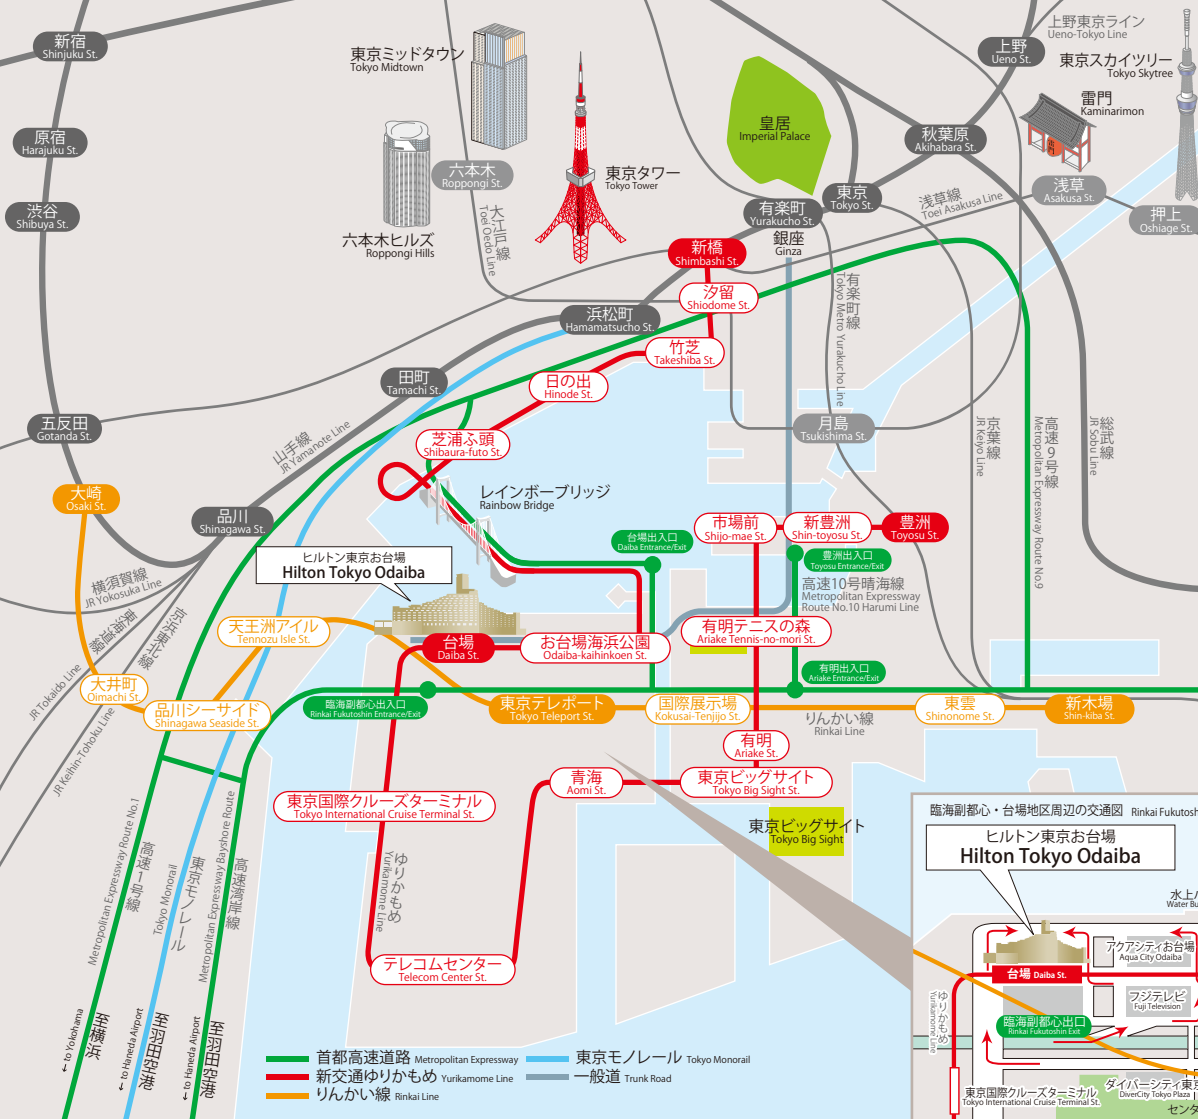

お車をご利用の場合

高速 11 号台場線	台場出口から	約3分
高速湾岸線	臨海副都心出口から	約3分
高速湾岸線	有明出口から	約4分
高速 10 号晴海線	有明出口から	約4分

電車をご利用の場合

ゆりかもめ

新橋駅～台場駅	15分
豊洲駅～台場駅	16分
*ゆりかもめ台場駅に直結	

りんかい線

大崎駅～東京テレポート駅	11分
新木場駅～東京テレポート駅	7分
*東京テレポート駅からは徒歩	
約10分	

By Car (Metropolitan Expressway)

Route No.11 Daiba Line	
Daiba Exit	3mins
Bayshore Route	
Rinkai Fukutoshin Exit	3mins
Bayshore Route	
Ariake Exit	4mins
Route No.10 Harumi Line	
Ariake Exit	4mins

By Train

Yurikamome Line

Shimbashi St. to Daiba St.	15mins
Toyou St. to Daiba St.	16mins
*Directly connected to Daiba St.	

Rinkai Line

Osaki St. to Tokyo Teleport St.	11mins
Shin-kiba St. to Tokyo Teleport St.	7mins
*10mins walk from Tokyo Teleport St.