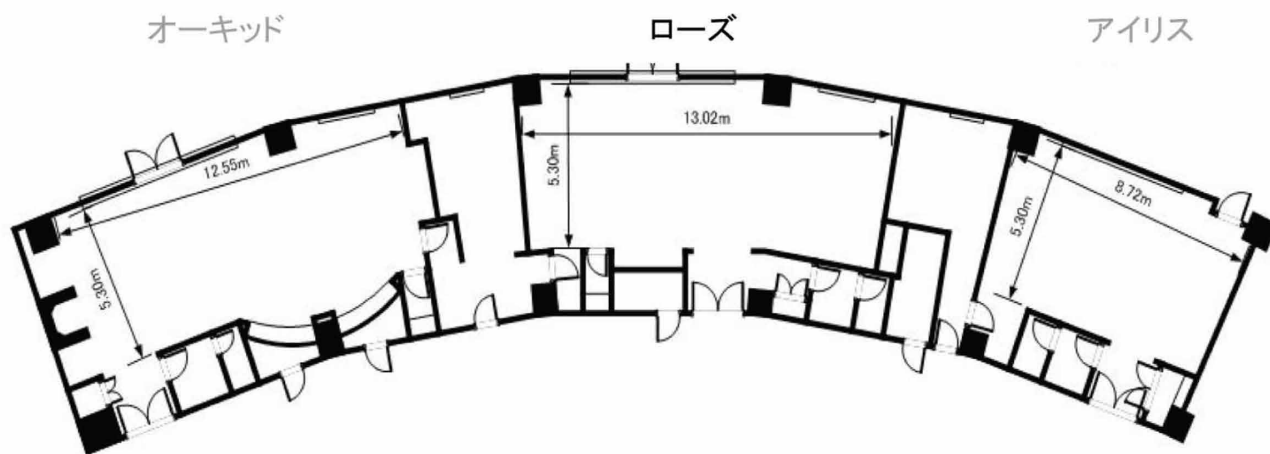

ローズルーム ROSE ROOM

赤と黒を基調にした空間に、30名掛けの白い大型テーブルとキャスター付チェアを完備。大きな窓やテラスを備え、レストランの個室感覚でご利用いただけるダイニングルーム。VIPミーティングやビデオカンファレンスにも対応しています。また、サービスカウンターから会議中のドリンクや休憩時間の軽食を提供することができます。

ローズルーム	宴会場規模					収容人数			
	縦横 (m)	高さ (m)	面積 (m ²)	スクール	シアター	正置	立食	コの字型	口の字型
ローズルーム	13.0 x 5.3	3.3	90	-	-	20	30	-	20