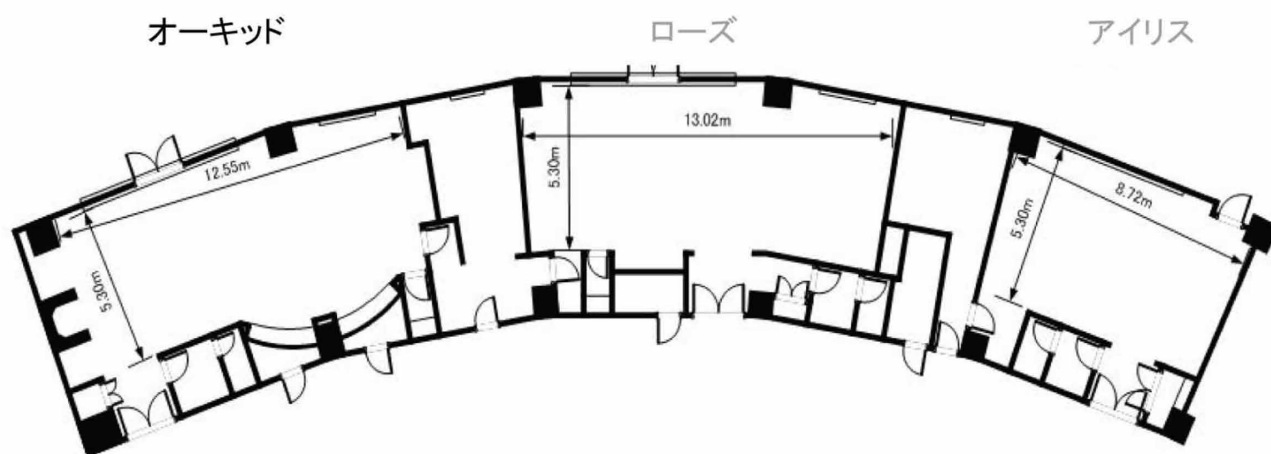

オーキッドルーム ORCHID ROOM

“船長室”をコンセプトに、温かみのあるチーク材を使ったウッディーな空間にネイビーを使用し、海辺の雰囲気が漂う空間に、木製の14人掛けのカンファレンステーブルとアイボリーのチェアを配します。備え付けの暖炉前のソファークーナーでは、会議の間の寛ぎの時間にご使用いただけます。

オーキッドルーム	宴会場規模					収容人数			
	縦横 (m)	高さ (m)	面積 (m ²)	スクール	シアター	正置	立食	コの字型	口の字型
オーキッドルーム	12.6 x 5.3	3.3	90	-	-	16	30	-	16