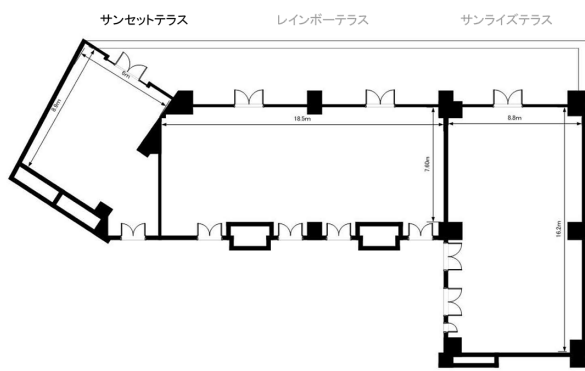

サンセットテラス SUNSET TERRACE

東京湾とレインボーブリッジを窓外に眺める落ち着いたインテリアのバンケットルームです。
リラックスした雰囲気なので、ビジネスミーティングなどにも最適です。

	宴会場規模					収容人数			
	縦横 (m)	高さ (m)	面積 (m ²)	スツール	シアター	正餐	立食	コの字型	口の字型
サンセットテラス	8.9 x 6.7	3.3	50	30	70	40	40	18	24