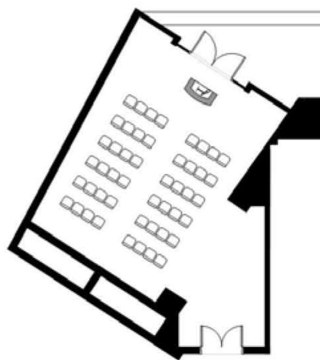

サンセットテラス SUNSET TERRACE

東京湾とレインボーブリッジを窓外に眺める落ち着いたインテリアのバンケットルームです。
リラックスした雰囲気なので、ビジネスミーティングなどにも最適です。

	宴会場規模					収容人数			
	縦横 (m)	高さ (m)	面積 (m ²)	スツール	シアター	正餐	立食	コの字型	口の字型
サンセットテラス	8.9 x 6.7	3.3	50	30	70	40	40	18	24

シアター 48 席

口の字 16 席

buffet

正餐 10 名掛 × 3 卓 = 30 席

[ご予約・お問い合わせ]

ヒルトン東京お台場 営業部

〒135-8625 東京都港区台場1-9-1

TEL: 03 5500 5510 | FAX: 03 5500 5512 | Email: TokyoOdaiba.Sales@hilton.com