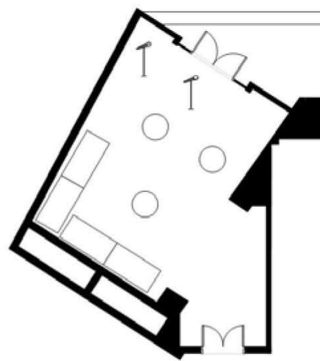

サンセットテラス SUNSET TERRACE

東京湾とレインボーブリッジを窓外に眺める落ち着いたインテリアのバンケットルームです。
リラックスした雰囲気なので、ビジネスミーティングなどにも最適です。

	宴会場規模					収容人数			
	縦横 (m)	高さ (m)	面積 (m²)	スツール	シアター	正餐	立食	コの字型	口の字型
サンセットテラス	8.9 x 6.7	3.3	50	30	70	40	40	18	24

buffet

[ご予約・お問い合わせ]

ヒルトン東京お台場 営業部

〒135-8625 東京都港区台場1-9-1

TEL: 03 5500 5510 | FAX: 03 5500 5512 | Email: TokyoOdaiba.Sales@hilton.com

hiltonodaiba.jp

AMERICAS • EUROPE • MIDDLE EAST • AFRICA • ASIA • AUSTRALASIA