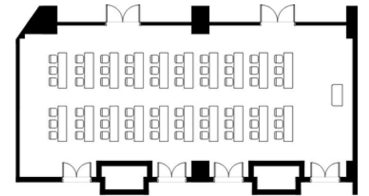

# レインボーテラス RAINBOW TERRACE

まぶしい光とそよ風、東京湾の絶景が抜群の開放感あふれるシーサイドバンケットルーム。  
目の前に広がる海とレインボーブリッジが、集いの日をさらに印象深くするでしょう。

宴会場規模	宴会場規模					収容人数			
	縦横 (m)	高さ (m)	面積 (m <sup>2</sup> )	スクール	シアター	正餐	立食	コの字型	口の字型
レインボーテラス	17.1 x 7.6	3.3	170	105	165	90	100	42	48

シアター 100 席

スクール 60 席

buffet

正餐 10 名掛 × 7 卓 = 70 席

口の字 32 席

[ ご予約・お問い合わせ ]

ヒルトン東京お台場 営業部

〒135-8625 東京都港区台場1-9-1