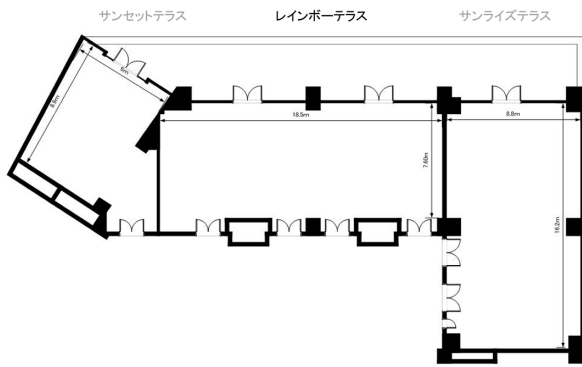

# レインボーテラス RAINBOW TERRACE

まぶしい光とそよ風、東京湾の絶景が抜群の開放感あふれるシーサイドバンケットルーム。  
目の前に広がる海とレインボーブリッジが、集いの日をさらに印象深くするでしょう。

宴会場規模	宴会場規模					収容人数			
	縦横 (m)	高さ (m)	面積 (m <sup>2</sup> )	スクール	シアター	正餐	立食	コの字型	口の字型
レインボーテラス	17.1 x 7.6	3.3	170	105	165	90	100	42	48

シアター 100 席

スクール 60 席

buffet

正餐 10 名掛 × 7 卓 = 70 席

口の字 32 席

[ ご予約・お問い合わせ ]

ヒルトン東京お台場 営業部

〒135-8625 東京都港区台場1-9-1