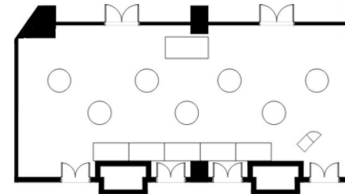

# レインボーテラス RAINBOW TERRACE

まぶしい光とそよ風、東京湾の絶景が抜群の開放感あふれるシーサイドバンケットルーム。  
目の前に広がる海とレインボーブリッジが、集いの日をさらに印象深くするでしょう。

宴会場規模	宴会場規模					収容人数			
	縦横 (m)	高さ (m)	面積 (m <sup>2</sup> )	スクール	シアター	正餐	立食	コの字型	口の字型
レインボーテラス	17.1 x 7.6	3.3	170	105	165	90	100	42	48

シアター 100 席

スクール 60 席

buffet

正餐 10 名掛 × 7 卓 = 70 席

口の字 32 席

[ ご予約・お問い合わせ ]

ヒルトン東京お台場 営業部

〒135-8625 東京都港区台場1-9-1