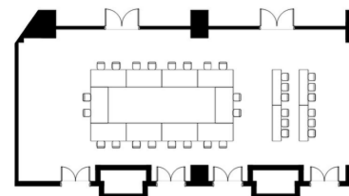

# レインボーテラス RAINBOW TERRACE

まぶしい光とそよ風、東京湾の絶景が抜群の開放感あふれるシーサイドバンケットルーム。  
目の前に広がる海とレインボーブリッジが、集いの日をさらに印象深くするでしょう。

宴会場規模	宴会場規模					収容人数			
	縦横 (m)	高さ (m)	面積 (m <sup>2</sup> )	スクール	シアター	正餐	立食	コの字型	口の字型
レインボーテラス	17.1 x 7.6	3.3	170	105	165	90	100	42	48

シアター 100 席

スクール 60 席

buffet

正餐 10 名掛 × 7 卓 = 70 席

口の字 32 席

[ ご予約・お問い合わせ ]

ヒルトン東京お台場 営業部

〒135-8625 東京都港区台場1-9-1