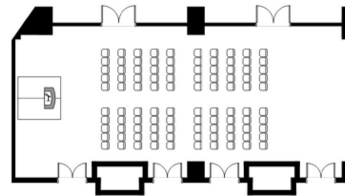

# レインボーテラス RAINBOW TERRACE

まぶしい光とそよ風、東京湾の絶景が抜群の開放感あふれるシーサイドバンケットルーム。  
目の前に広がる海とレインボーブリッジが、集いの日をさらに印象深くするでしょう。

宴会場規模	宴会場規模					収容人数			
	縦横 (m)	高さ (m)	面積 (m <sup>2</sup> )	スクール	シアター	正餐	立食	コの字型	口の字型
レインボーテラス	17.1 x 7.6	3.3	170	105	165	90	100	42	48

シアター 100 席

スクール 60 席

buffet

正餐 10 名掛 × 7 卓 = 70 席

口の字 32 席

[ ご予約・お問い合わせ ]

ヒルトン東京お台場 営業部

〒135-8625 東京都港区台場1-9-1