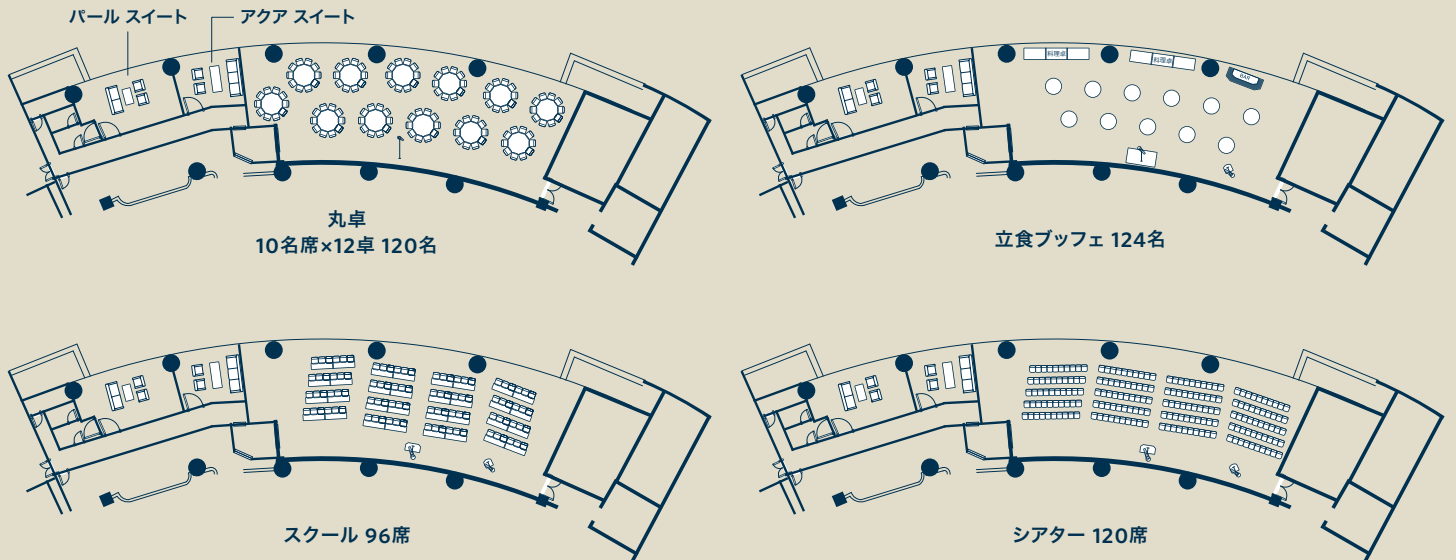

HILTON TOKYO ODAIBA

海に見える宴会場「ルミナス」

2017年7月1日圧倒的絶景の新空間デビュー

6台のプロジェクターで創り出す、幅22mの巨大映像パフォーマンス

ルミナス 248m²

アクアスイート 24m²

パールスイート 38m²

海に見える宴会場「ルミナス」

2017年7月1日新たに誕生した新宴会場「ルミナス」は一步足を踏み入るとレインボーブリッジや東京タワー、東京スカイツリー®が一望できる上質な空間。窓の反対側には6つのプロジェクターを備えた幅22mに渡る巨大キャンパスのような空間が広がり、イベント内容に合わせた様々なコンテンツを映し出すことができ、展示会や会議、パーティーなどに最適の会場です。

フロアプラン

収容人数/面積

| | 宴会場規模 | | | 収容人数 | | | | | |
|----------|----------------------|--------|--------|------|-----|------|------|------|------|
| | 面積 (m ²) | 面積 (坪) | 高さ (m) | 正着 | 立食 | シアター | スクール | コの字型 | 口の字型 |
| ルミナス | 248 | 75 | 3.1 | 124 | 124 | 124 | 124 | 69 | 78 |
| パール スイート | 38 | 11.5 | 3.1 | | | | | | |
| アクア スイート | 24 | 7.2 | 3.1 | | | | | | |

AV機器

最新の映写技術を駆使した22mの大画面による映像演出により、お客様オリジナルの空間創りが可能です。

映像

- ①会場には合計7台のプロジェクターを設置。
- ②高輝度8000ルーメンのプロジェクター6台のコンビネーションによる大画面映像を幅22m×高さ2.5mの壁面いっぱいに投射。
- ③約40種類の中から自由に選択できる、季節や様々なシーンの背景映像。
- ④大画面映像を背景にして、自由に画像や動画の挿入が可能。(下図参照)
- ⑤持ち込みコンピューター、スマートフォン、タブレット、ブルーレイディスク、DVDなど様々なメディアに対応可能。

幅22m大画面スクリーン

自由に挿入できる画像・動画(最大5箇所)

音響

- ①高性能天井埋め込みスピーカーでバランスの良い音場を実現。
- ②持ち込みコンピューター、スマートフォン、タブレット、DVD、CD、MDなど様々なメディアに対応可能。
- ③有線、ワイヤレス(デジタル)マイクを完備。