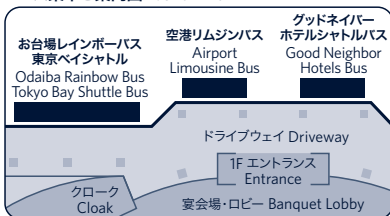

東京ベイシャトル Tokyo Bay Shuttle

話題のスポットを結ぶ無料巡回バス
 Fare-free cyclic bus in Daiba area

東京テレポート駅発 Tokyo Teleport St. [Dep.]	時間 Time	ホテル発 Hotel [Dep.]
30 50	11	40
10 30 50	12	00 20 40
10 30 50	13	00 20 40
10 30 50	14	00 20 40
10 30 50	15	00 20 40
10 30 50	16	00 20 40
10 30 50	17	00 20 40
10 30 50※1	18	00 20 40
10※2	19	00※1 20※2

※1 東京テレポート駅止まり Last Stop - Tokyo Teleport St.

※2 グランドニッコー東京 台場止まり Last Stop - Grand Nikko Tokyo Daiba

バス乗車ご案内図 Bus Terminal

●●●● 日本科学未来館 National Museum of Emerging Science and Innovation

▼2min.

フジテレビ湾岸スタジオ
 Fuji Television Wangan studio